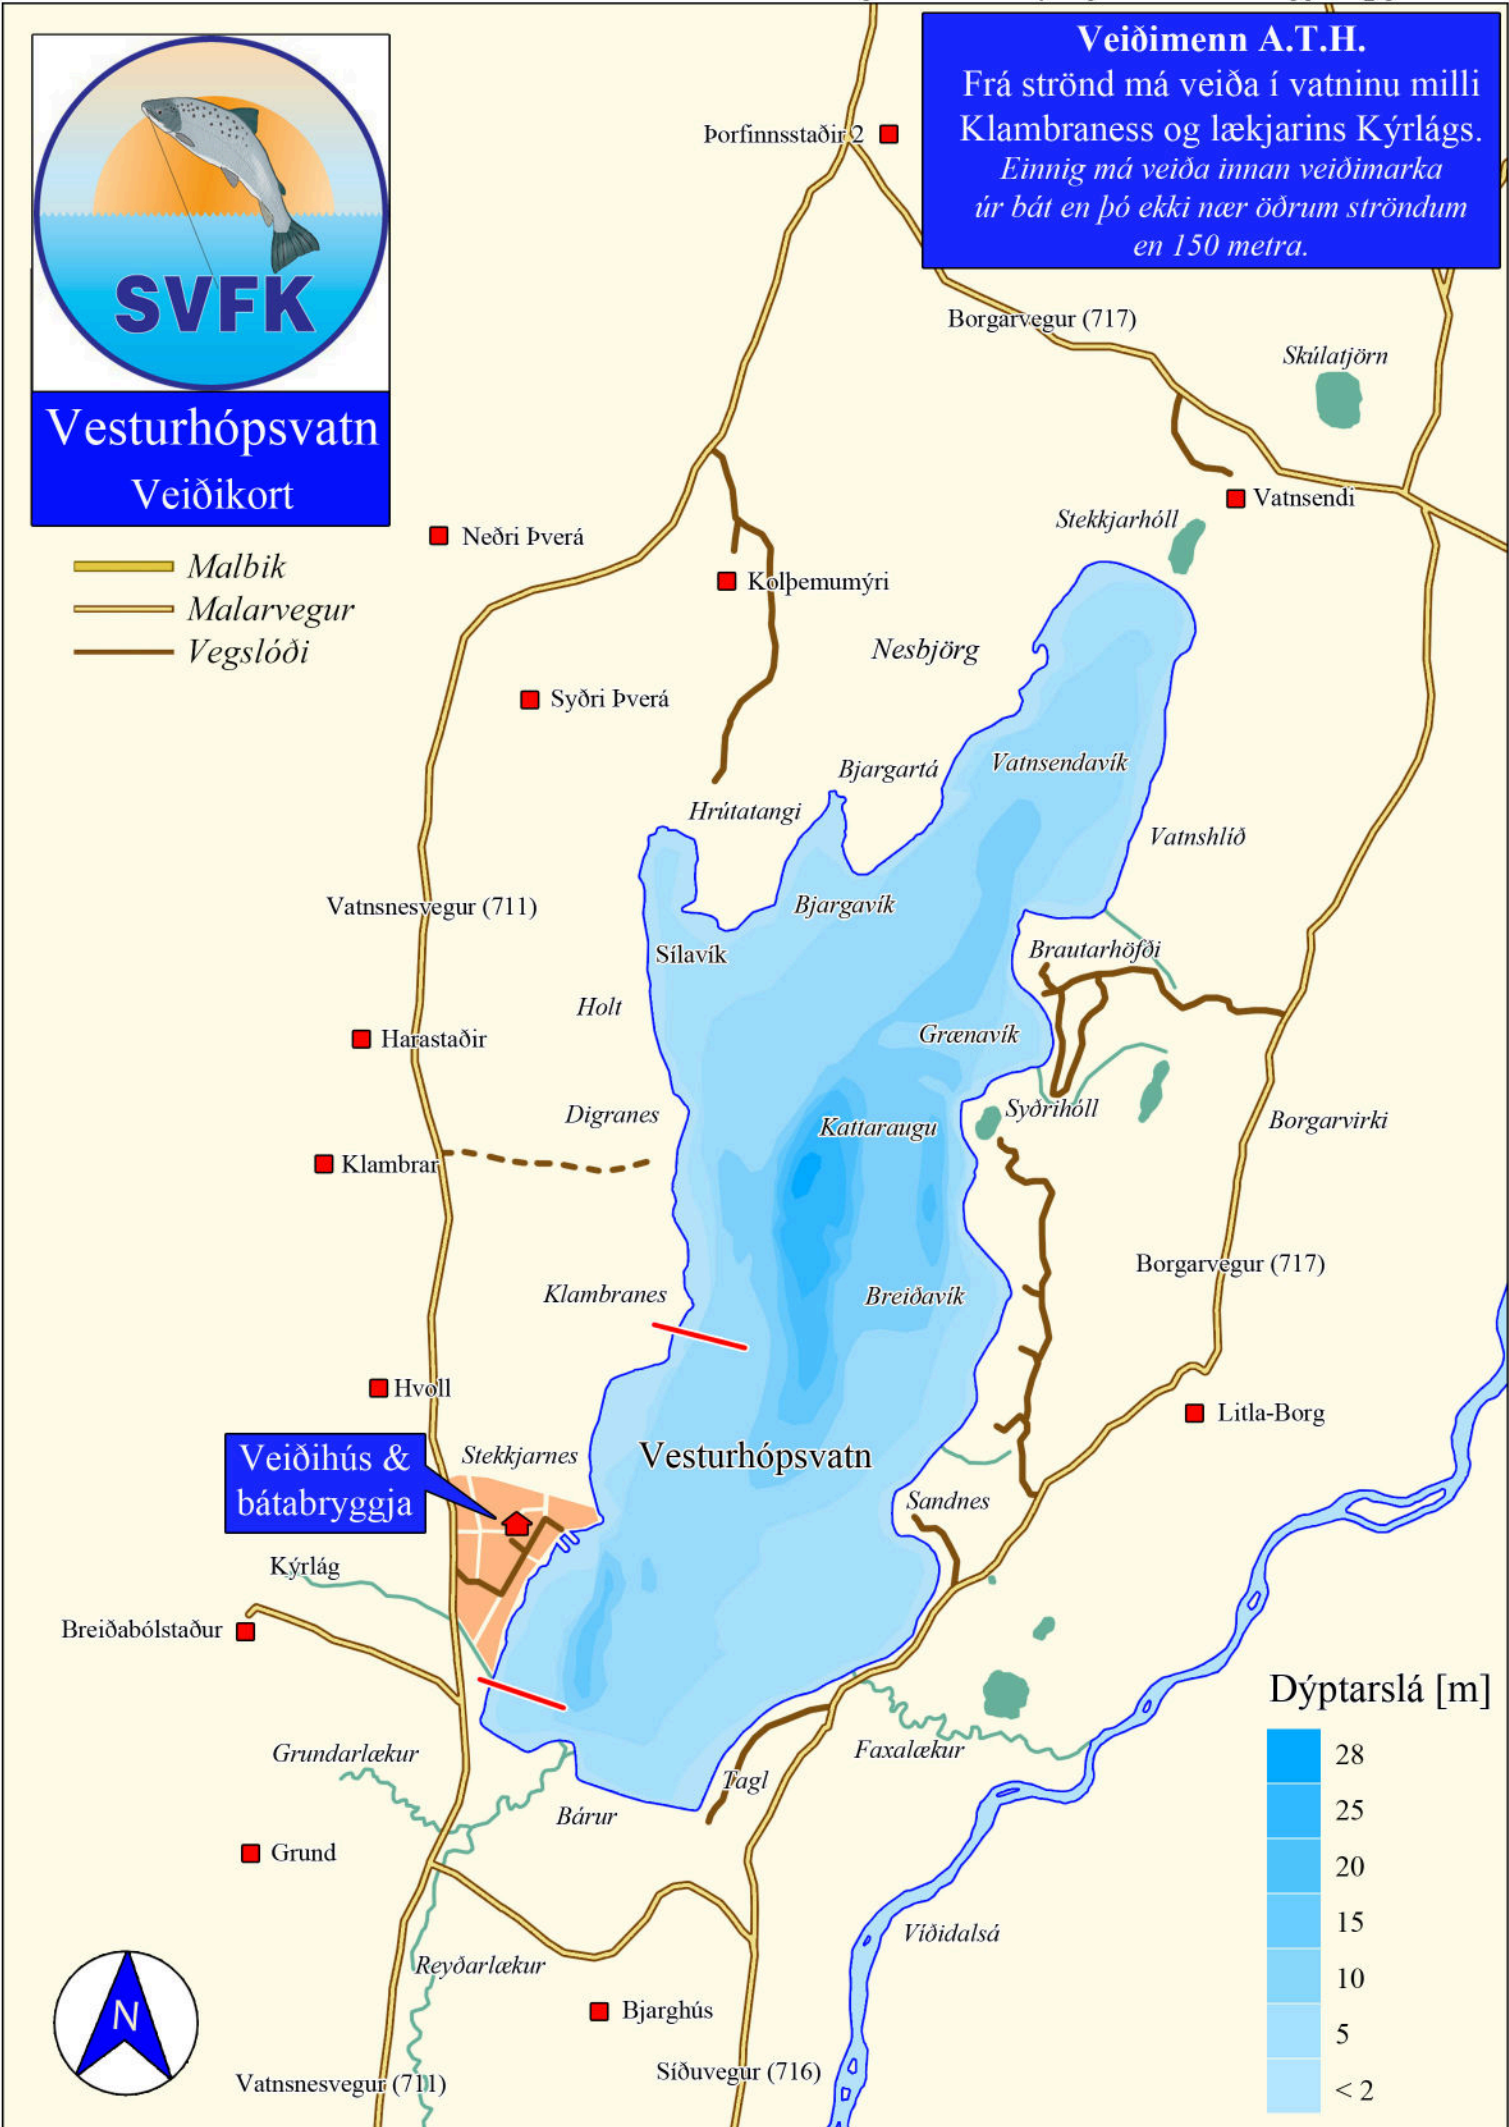

Vesturhópsvatn
Veiðikort

Veiðimenn A.T.H.
Frá strönd má veiða í vatninu milli
Klambranes og lækjarins Kýrlágs.
*Einnig má veiða innan veiðimarka
úr bát en þó ekki nær öðrum ströndum
en 150 metra.*

- Malbik
- Malarvegur
- Vegslóði